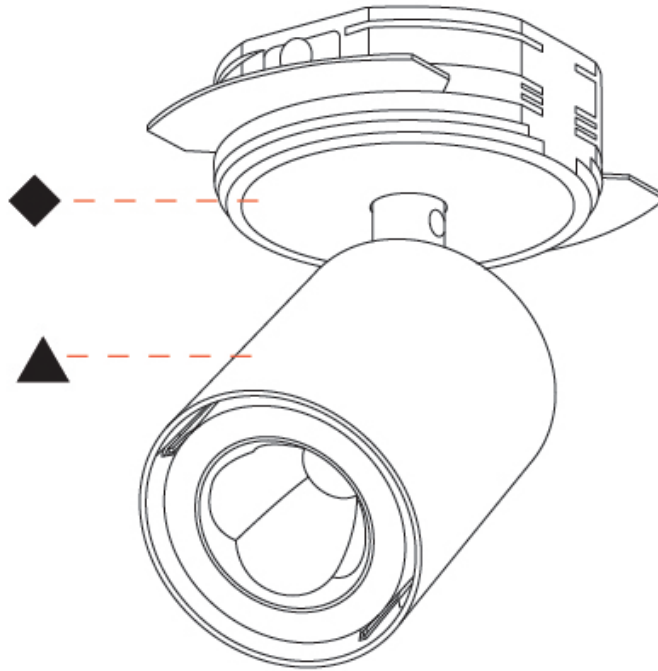

A3D364-

PROJECT

TYPE

SPECIFIER

QUANTITY

DATE

A